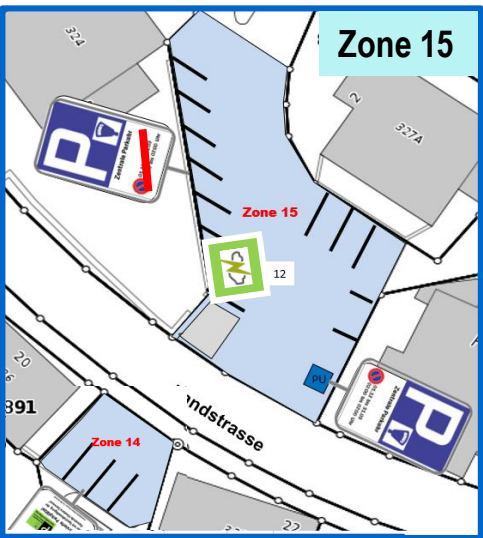

Klosters-Dorf

Zone 15