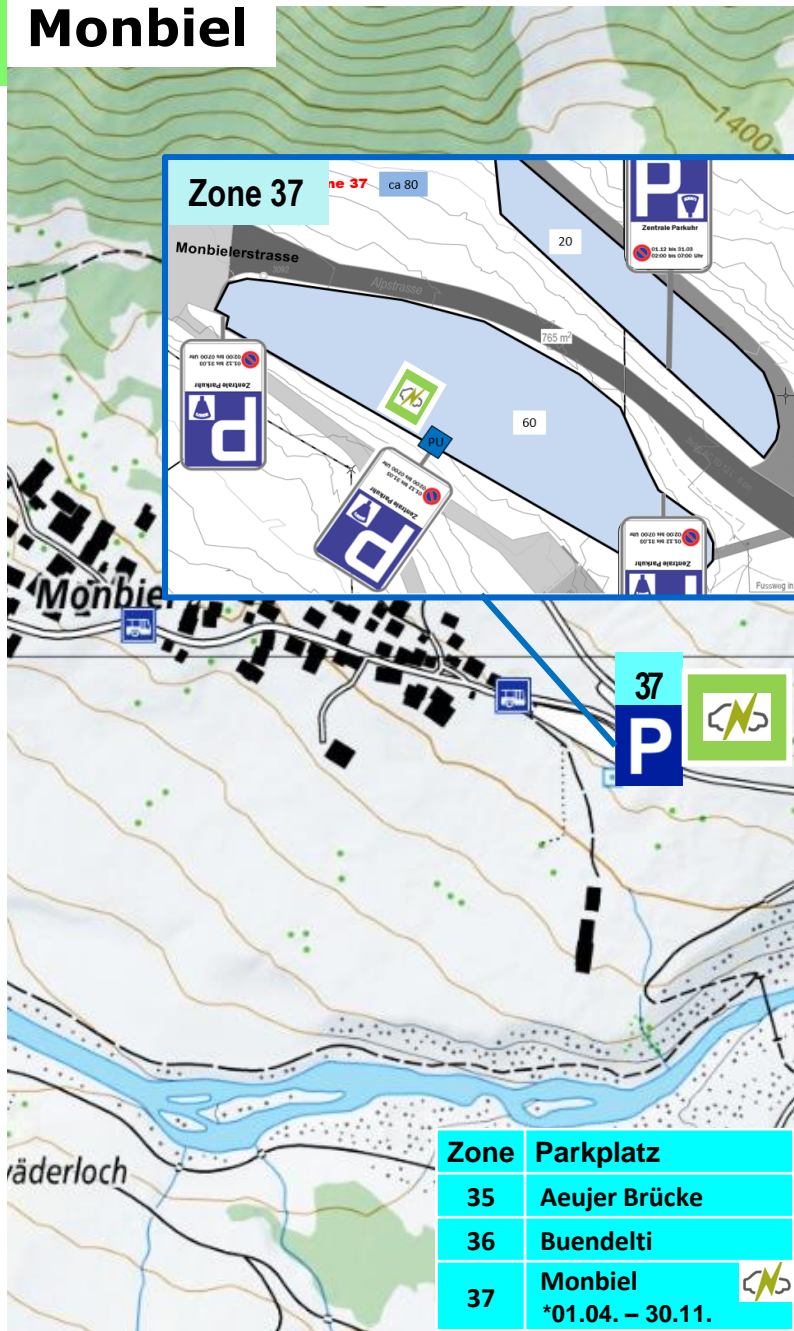

Zone	Parkplatz
1	Vereina Park
2	Post
3	Bahnhof
4	Alte Bahnhofstrasse
25	Casanna - 2
26	Kaiser
27	Roessliplatz
28	Eisbahn / Arena
29	Kohlplatz
30	Eggarain
31	Läusüggen/Beribode
32	Seewaesserli
33	Doggiloch
34	Strandbad
38	aessere Bhf-Str.

 Vermietete Parkplätze
Private Benützung

 Parkgebühr 08:00 bis 18:00 Uhr,
teils mit Nachparkverbot vom
1.12. bis 31.3.

Selfranga

Zone	Parkplatz
29	Kohlplatz
30	Eggarain
31	Läusüggen/Beribode

 Vermietete Parkplätze
Private Benützung

 Parkgebühr 08:00 bis 18:00 Uhr,
teils mit Nachtparkverbot vom
1.12. bis 31.3.

Aeuja

Langzeit-Ticket Bezug an den Park-Uhren Nr. 35, 36 und 37* möglich!

Monbiel

Zone	Parkplatz
35	Aeujer Brücke
36	Buendelti
37	Monbiel *01.04. – 30.11.