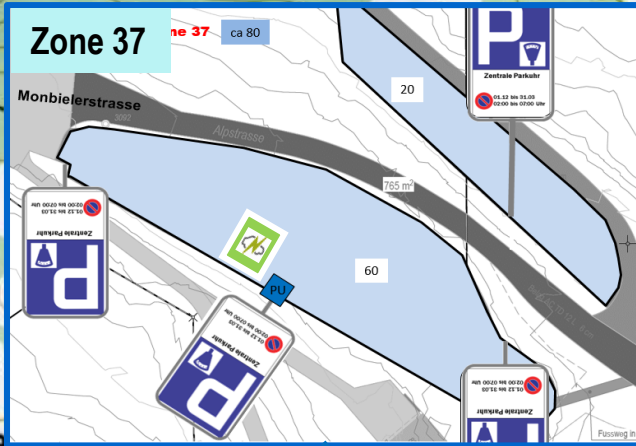

Monbiel

Zone	Parkplatz
35	Aeujer Brücke
36	Buendelti
37	Monbiel *01.04. – 30.11.

Vermietete Parkplätze
Private Benützung

Parkgebühr 08:00 bis 18:00 Uhr,
teils mit Nachtparkverbot vom
1.12. bis 31.3.