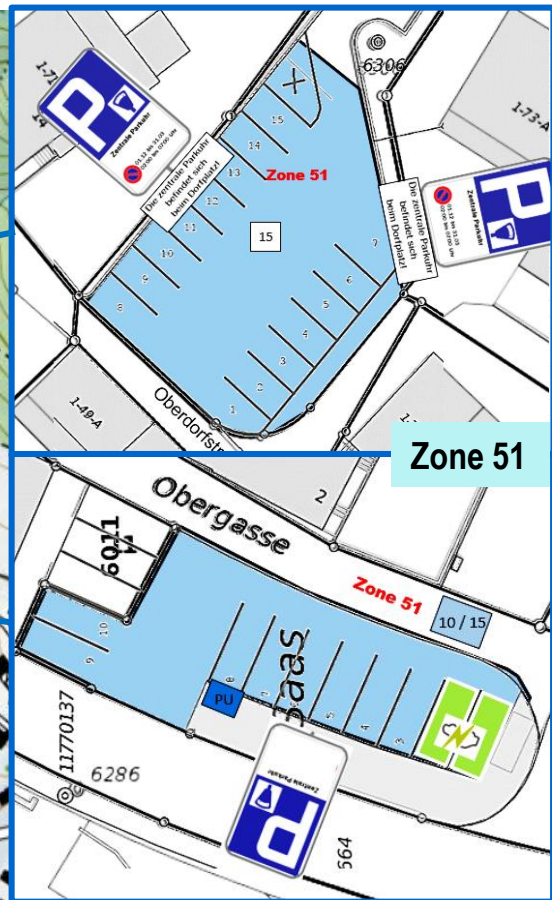

Saas

Zone	Parkplatz
51	Dorf- und Turnhallenplatz

Vermietete Parkplätze
Private Benützung

Parkgebühr 08:00 bis 18:00 Uhr,
teils mit Nachtparkverbot vom
1.12. bis 31.3.