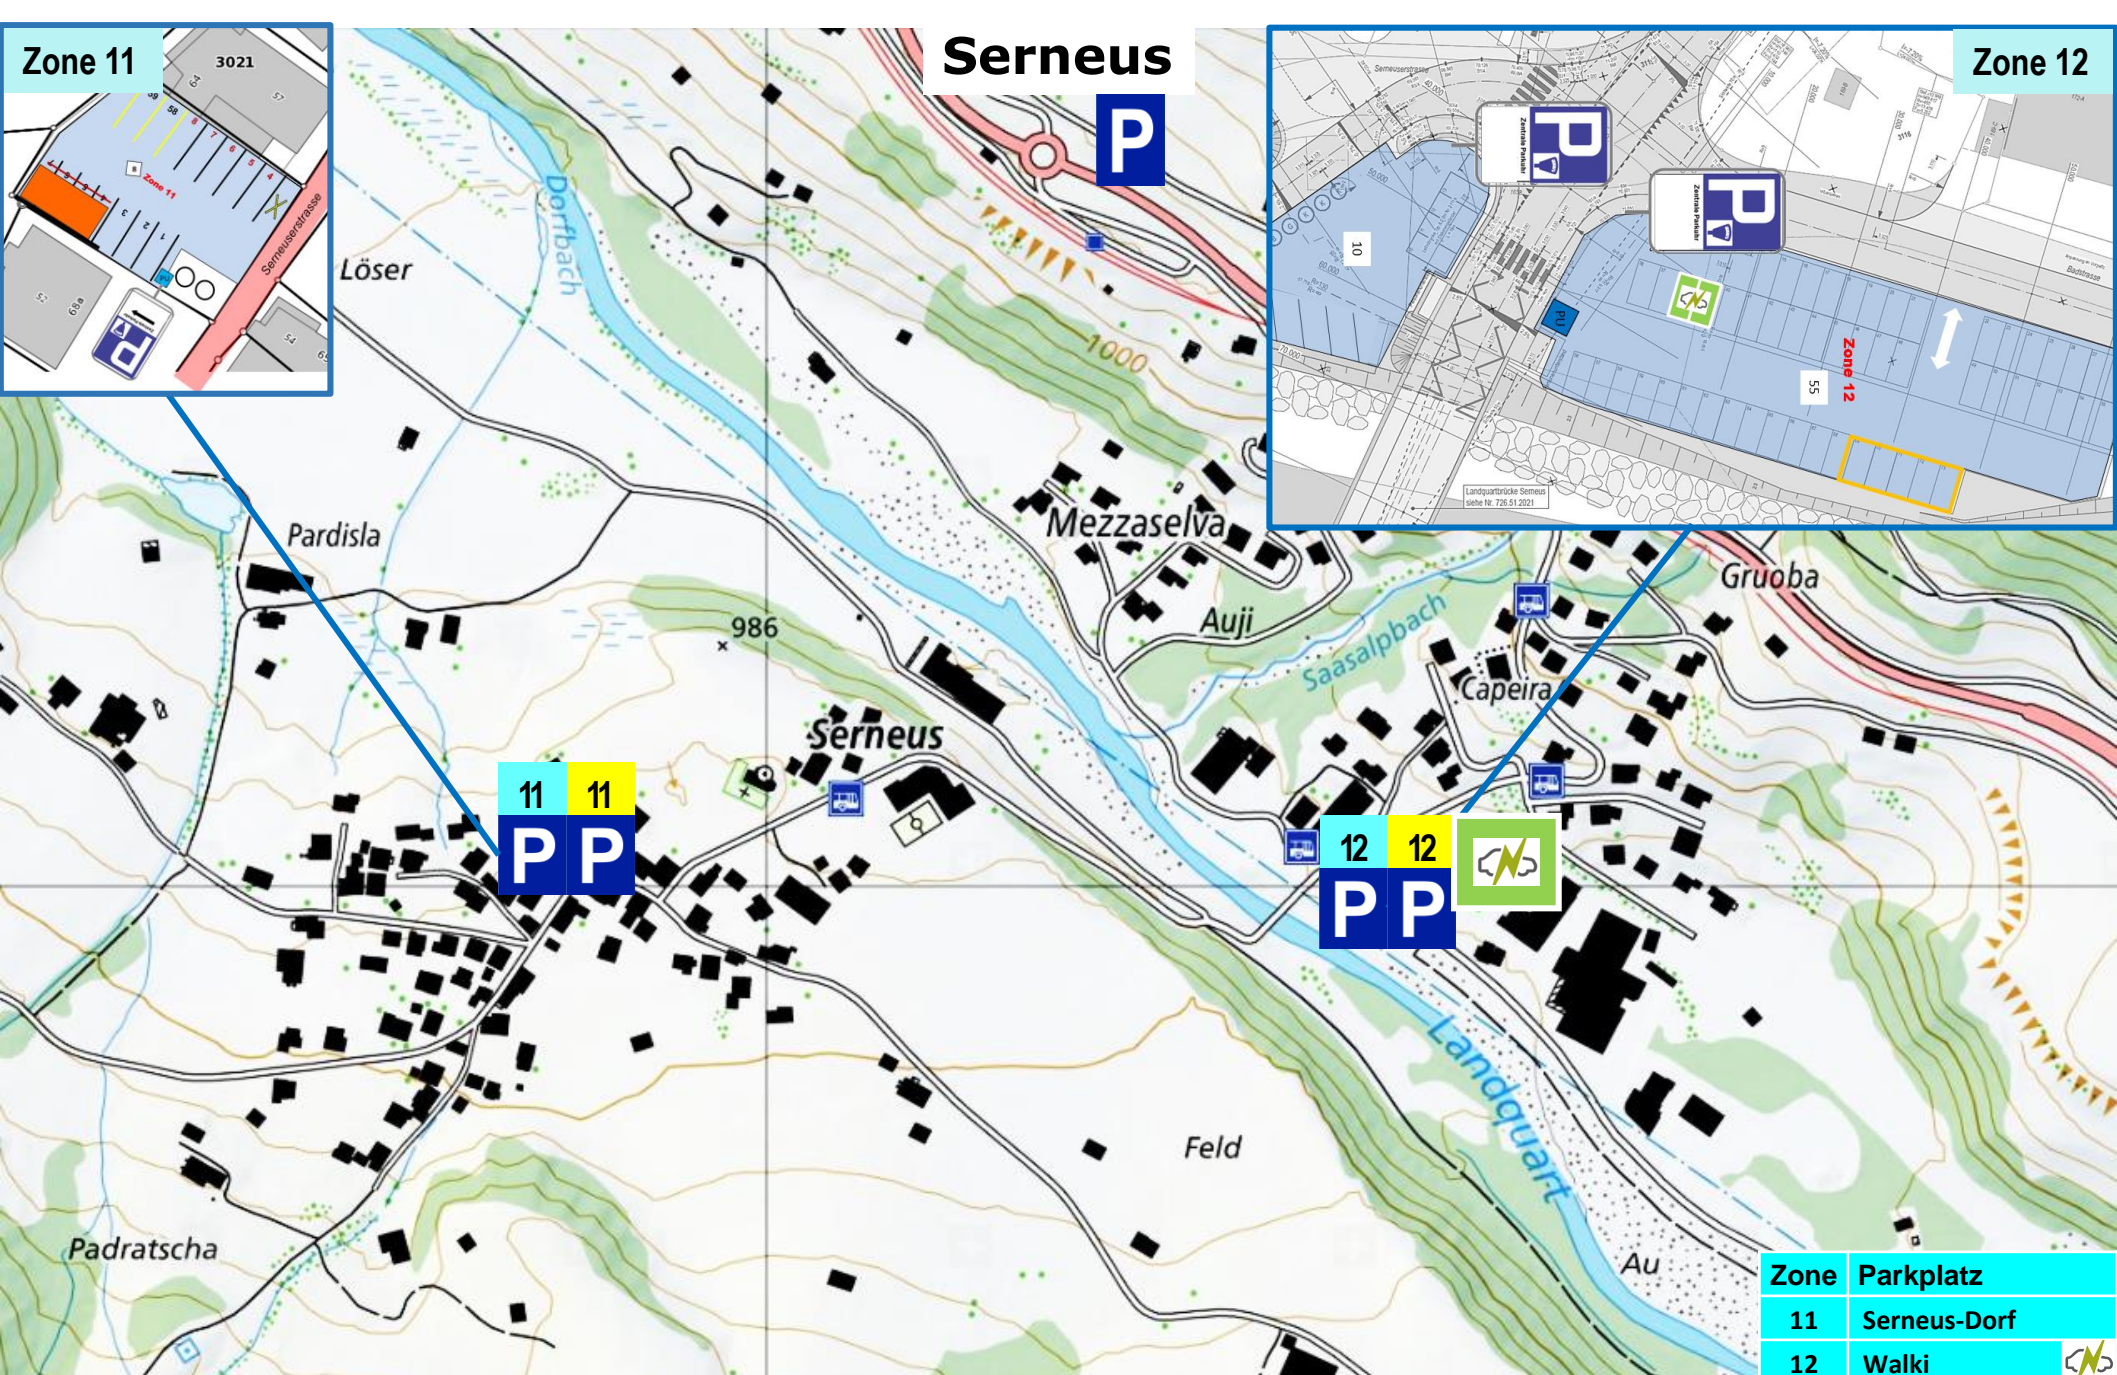

Serneus

Zone	Parkplatz
11	Serneus-Dorf
12	Walki

Vermietete Parkplätze
Private Benützung

Parkgebühr 08:00 bis 18:00 Uhr,
teils mit Nachtparkverbot vom
1.12. bis 31.3.