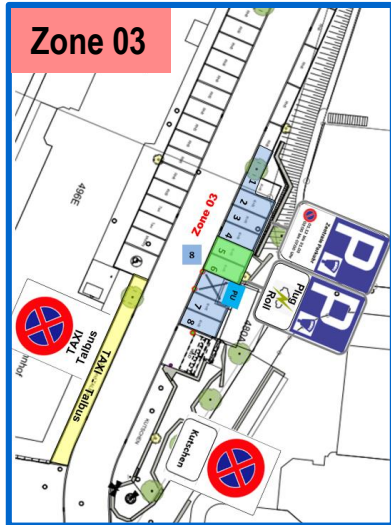

Klosters-Platz Zonen 1-4 (max 2 Std.)

Zone	Parkplatz
1	Vereina Park
2	Post
3	Bahnhof 
4	Alte Bahnhofstrasse
25	Casanna - 2
26	Kaiser

 Vermietete Parkplätze
Private Benützung

 Parkgebühr 08:00 bis 18:00 Uhr,
teils mit Nachtparkverbot vom
1.12. bis 31.3.