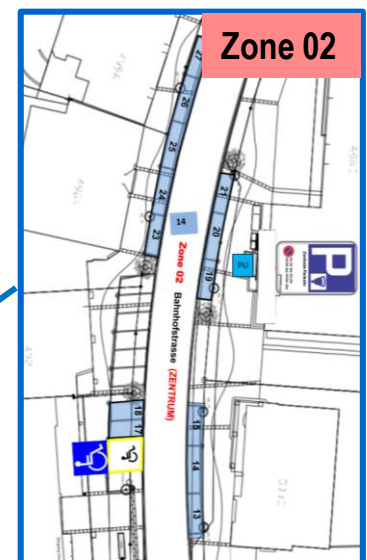

Klosters-Platz Zonen 1-4 (max 2 Std.)

Zone	Parkplatz
1	Vereina Park
2	Post
3	Bahnhof 
4	Alte Bahnhofstrasse
25	Casanna - 2
26	Kaiser

 Vermietete Parkplätze
Private Benützung

 Parkgebühr 08:00 bis 18:00 Uhr,
teils mit Nachtparkverbot vom
1.12. bis 31.3.