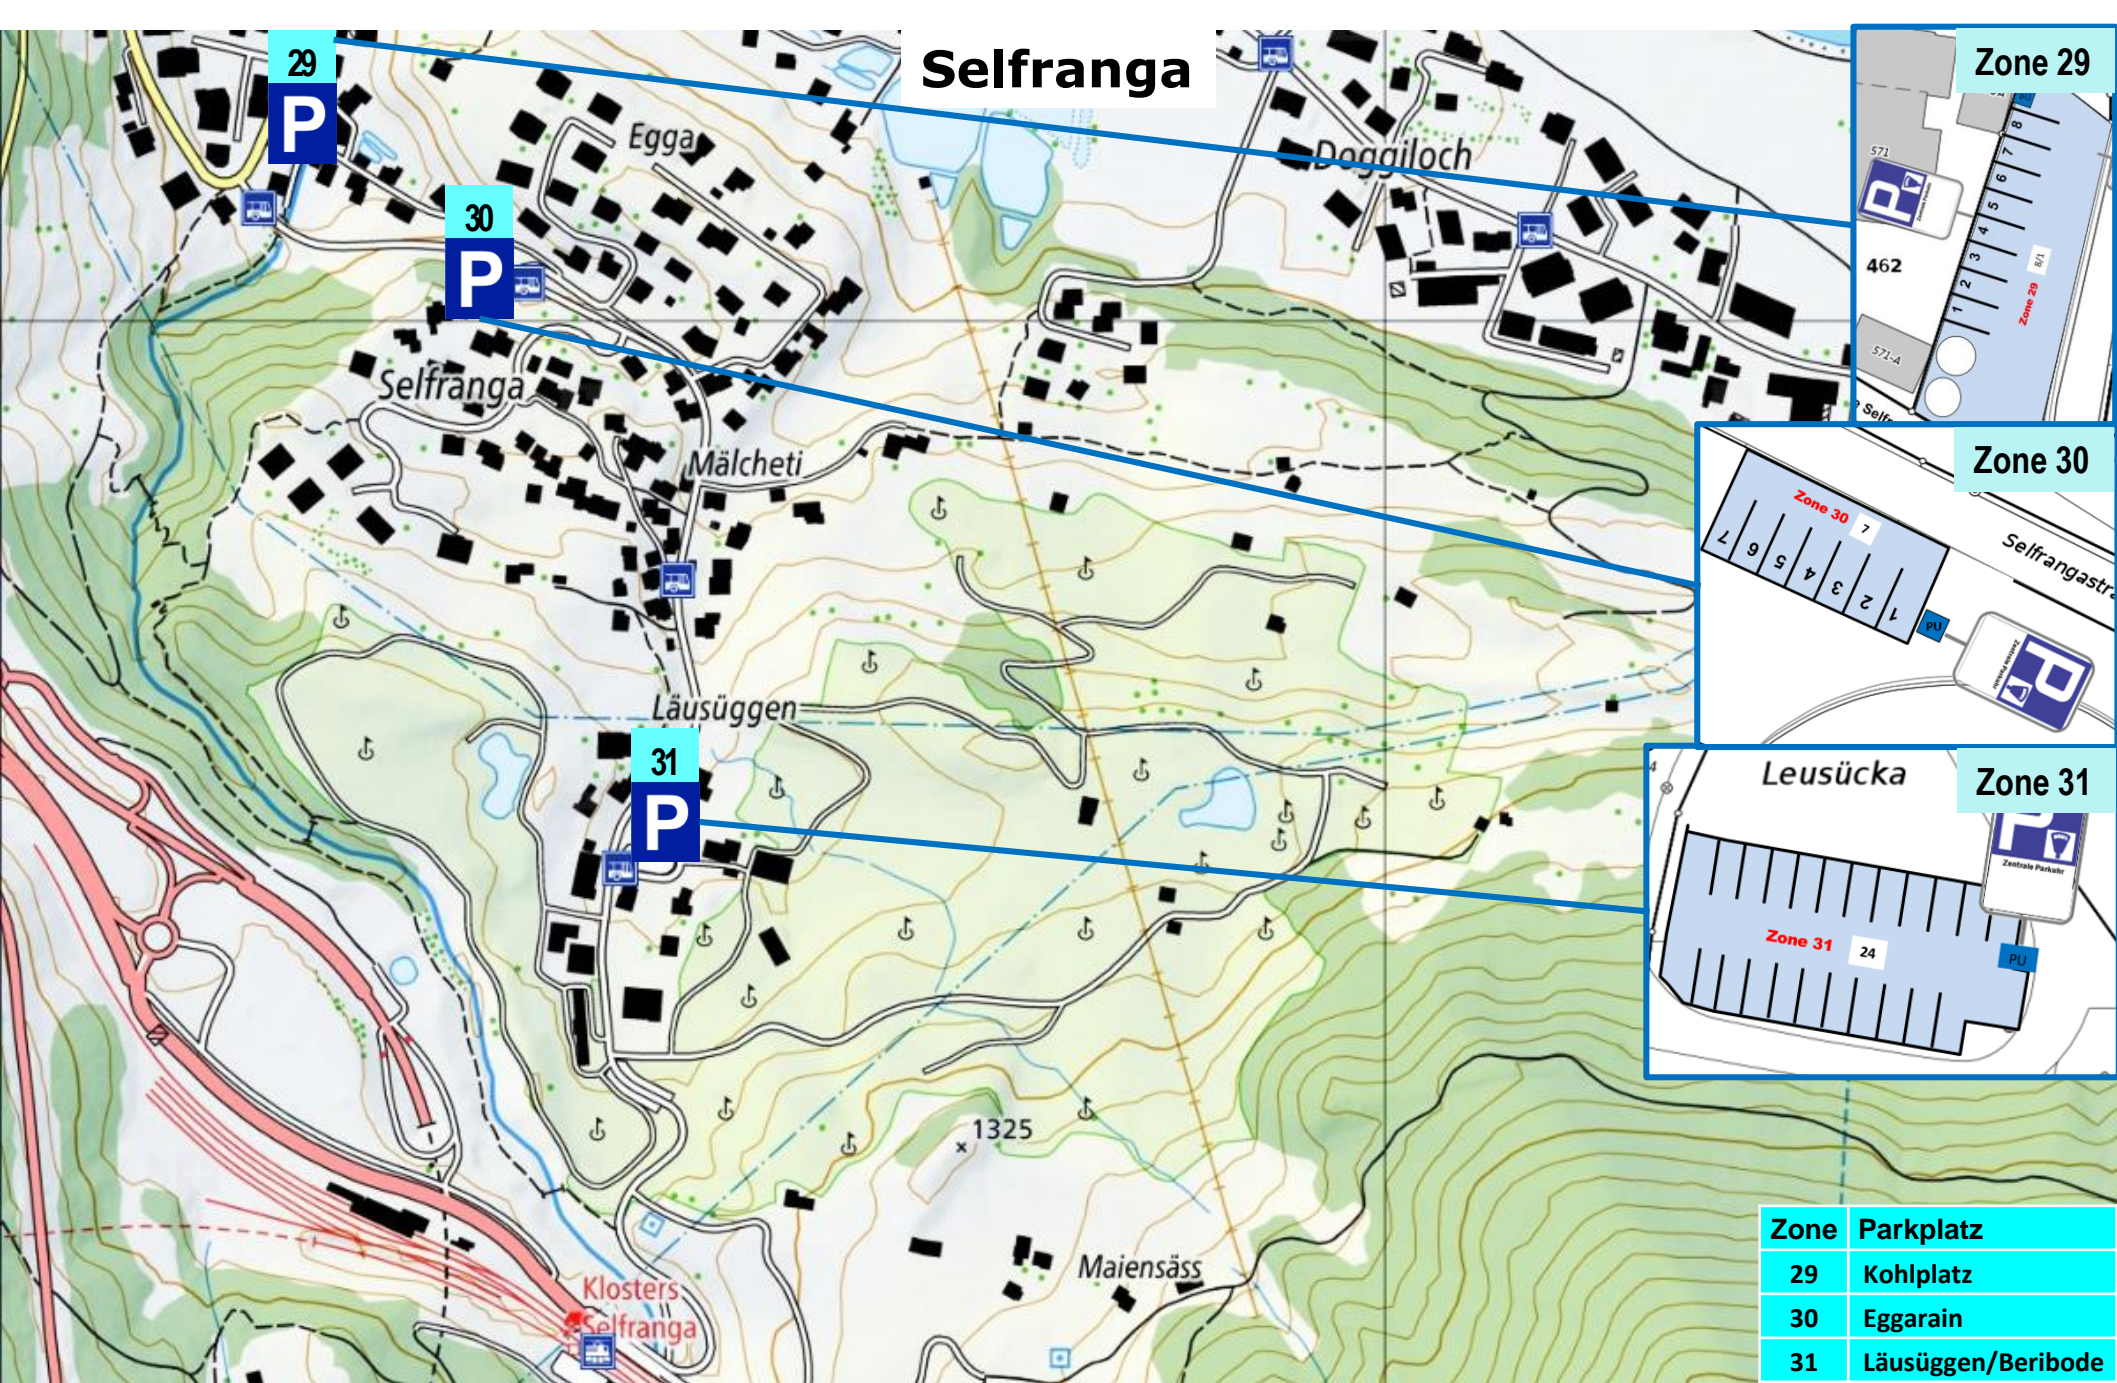

 Parkplatz mit spez. Bew. Dauer-Parkkarte
und mit Parkticket ab 2. Tag und länger,
Parkzeit 24 h, kein Nachtparkverbot

 Parkgebühr 08:00 bis 18:00 Uhr,
teils mit Nachtparkverbot vom
1.12. bis 31.3.

Bild / Kanal / Mura / Russna

Zone	Parkplatz
1	Vereina Park
2	Post
3	Bahnhof
4	Alte Bahnhofstrasse
25	Casanna - 2
26	Kaiser
27	Roessliplatz
28	Eisbahn / Arena
29	Kohlplatz
30	Eggarain
31	Läusüggen/Beribode
32	Seewaesserli
33	Doggiloch
34	Strandbad
38	aessere Bhf-Str.

 Vermietete Parkplätze
Private Benützung

 Parkgebühr 08:00 bis 18:00 Uhr,
teils mit Nachparkverbot vom
1.12. bis 31.3.

Selfranga

Zone	Parkplatz
29	Kohlplatz
30	Eggarain
31	Läusüggen/Beribode

 Vermietete Parkplätze
Private Benützung