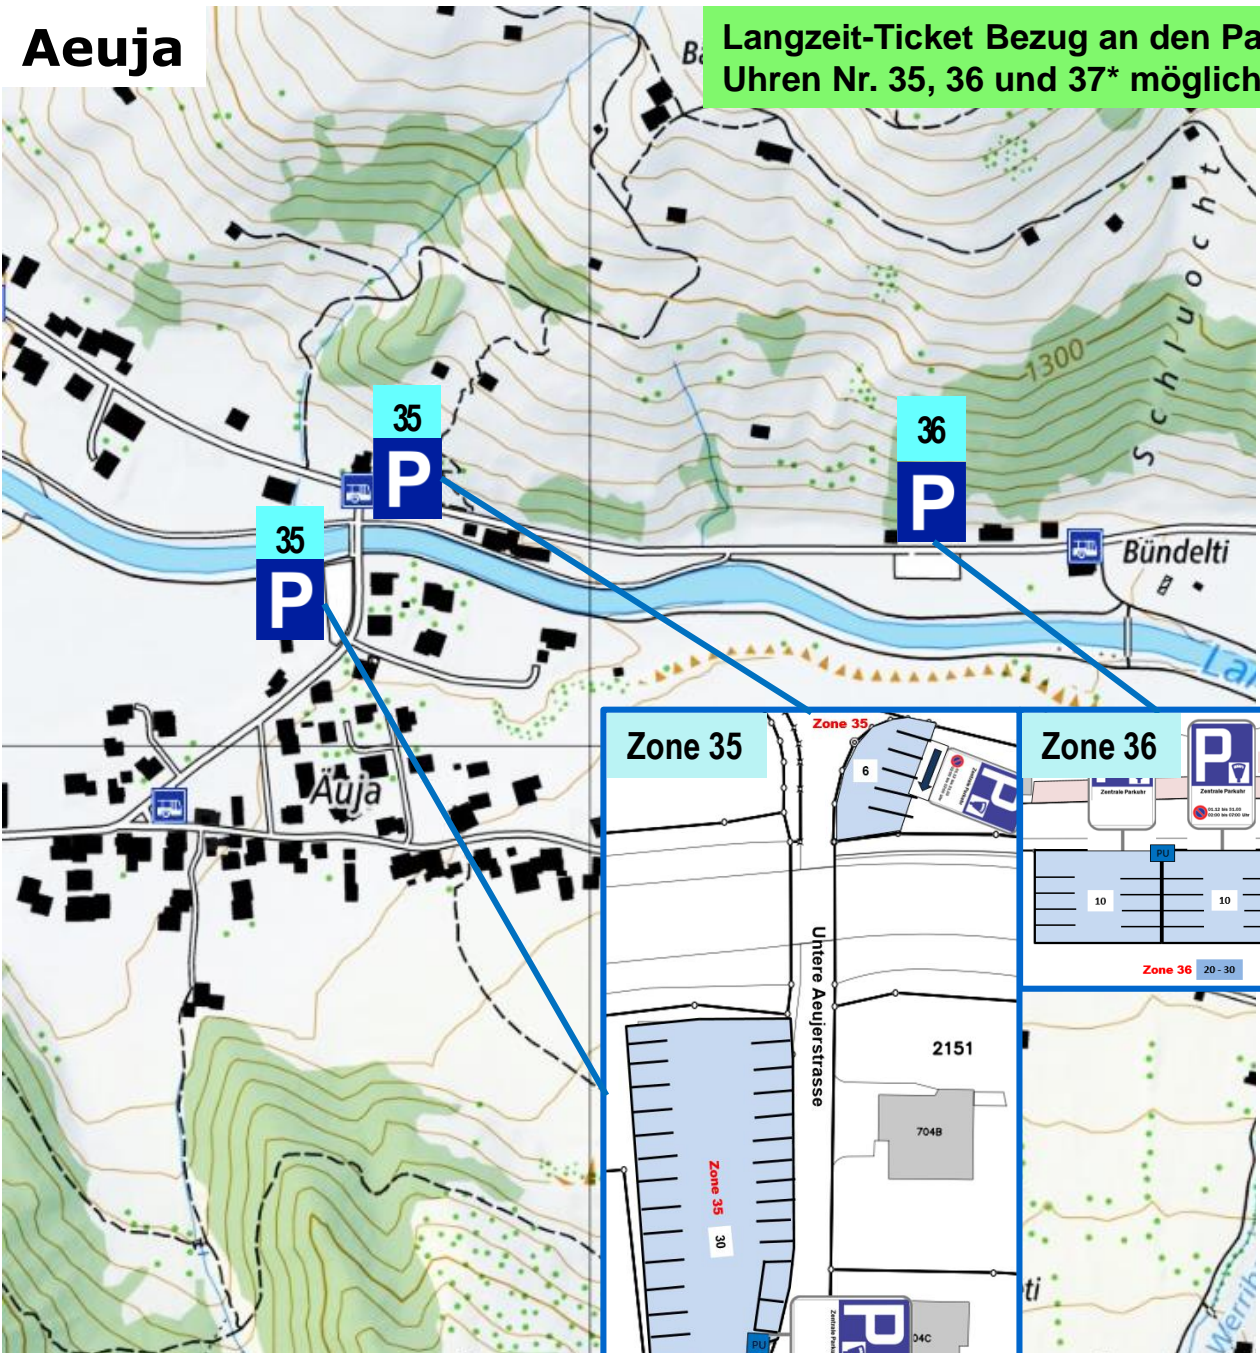

Zone	Parkplatz
1	Vereina Park
2	Post
3	Bahnhof
4	Alte Bahnhofstrasse
25	Casanna - 2
26	Kaiser
27	Roessliplatz
28	Eisbahn / Arena
29	Kohlplatz
30	Eggarain
31	Läusüggen/Beribode
32	Seewaesserli
33	Doggiloch
34	Strandbad
38	aessere Bhf-Str.

 Vermietete Parkplätze
Private Benützung

 Parkgebühr 08:00 bis 18:00 Uhr,
teils mit Nachparkverbot vom
1.12. bis 31.3.

Selfranga

Zone	Parkplatz
29	Kohlplatz
30	Eggarain
31	Läusüggen/Beribode

 Vermietete Parkplätze
Private Benützung

 Parkgebühr 08:00 bis 18:00 Uhr,
teils mit Nachtparkverbot vom
1.12. bis 31.3.

Aeuja

Langzeit-Ticket Bezug an den Park-Uhren Nr. 35, 36 und 37* möglich!

Monbiel

Zone	Parkplatz
35	Aeujer Brücke
36	Buendelti
37	Monbiel *01.04. – 30.11.

 Parkgebühr 08:00 bis 18:00 Uhr,
teils mit Nachtparkverbot vom
1.12. bis 31.3.