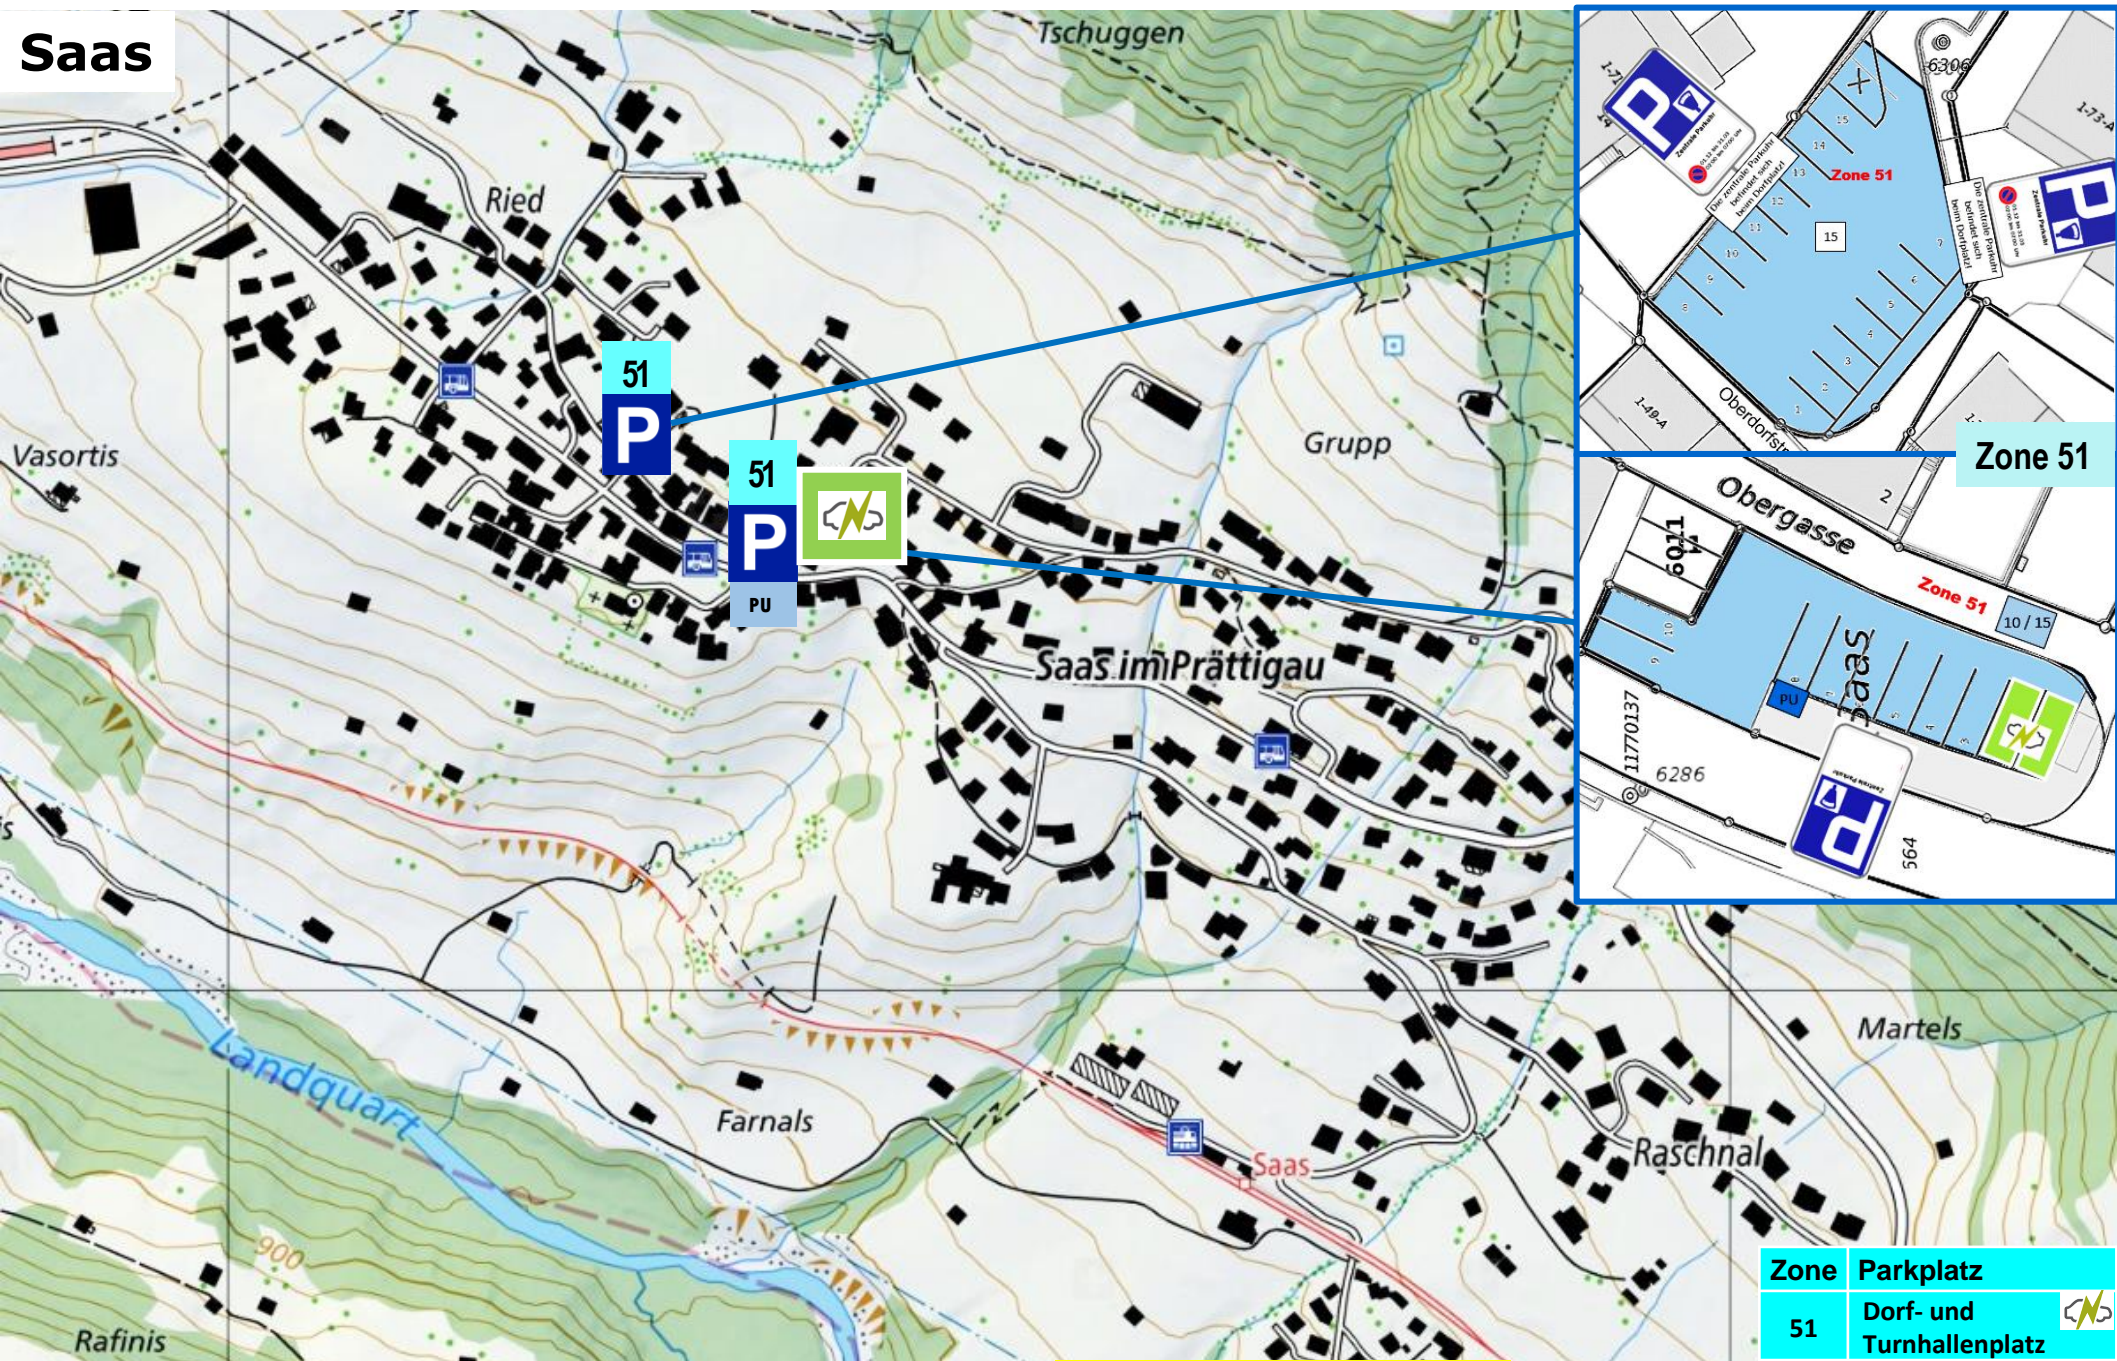

Saas

Zone	Parkplatz
51	Dorf- und Turnhallenplatz

Vermietete Parkplätze
Private Benützung

Parkgebühr 08:00 bis 18:00 Uhr,
teils mit Nachtparkverbot vom
1.12. bis 31.3.