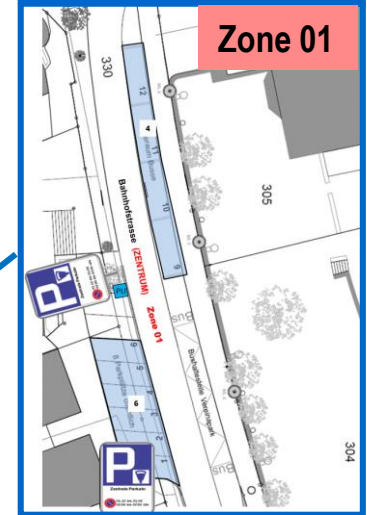

Klosters-Platz Zonen 1-4 (max 2 Std.)

Zone	Parkplatz
1	Vereina Park
2	Post
3	Bahnhof 
4	Alte Bahnhofstrasse
25	Casanna - 2
26	Kaiser

 Vermietete Parkplätze
Private Benützung

 Parkgebühr 08:00 bis 18:00 Uhr,
teils mit Nachtparkverbot vom
1.12. bis 31.3.