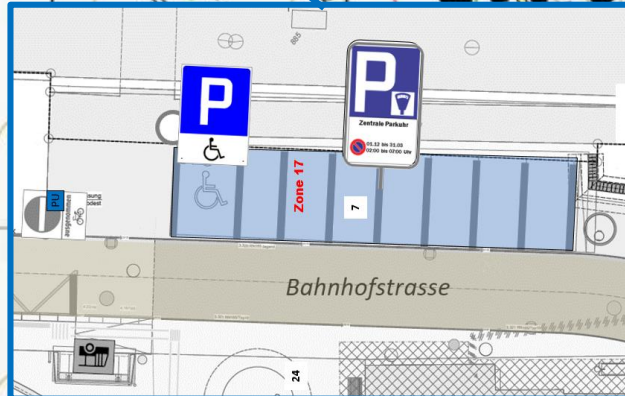

Zone	Parkplatz
13	Lisa Bruecke
14	Posthuebel
15	Dancing Madrisa
16	Bahnhofstrasse Dorf
17	Bahnhofareal Dorf
18	Bosca/Gulfia
19	Erlenweg
40	Madrisa, 1.5.–30.11.

Vermietete Parkplätze
Private Benützung

Parkplatz mit spez. Bew. Dauer-Parkkarte
und mit Parkticket ab 2. Tag und länger,
Parkzeit 24 h, kein Nachtparkverbot

Parkgebühr 08:00 bis 18:00 Uhr,
teils mit Nachtparkverbot vom
1.12. bis 31.3.