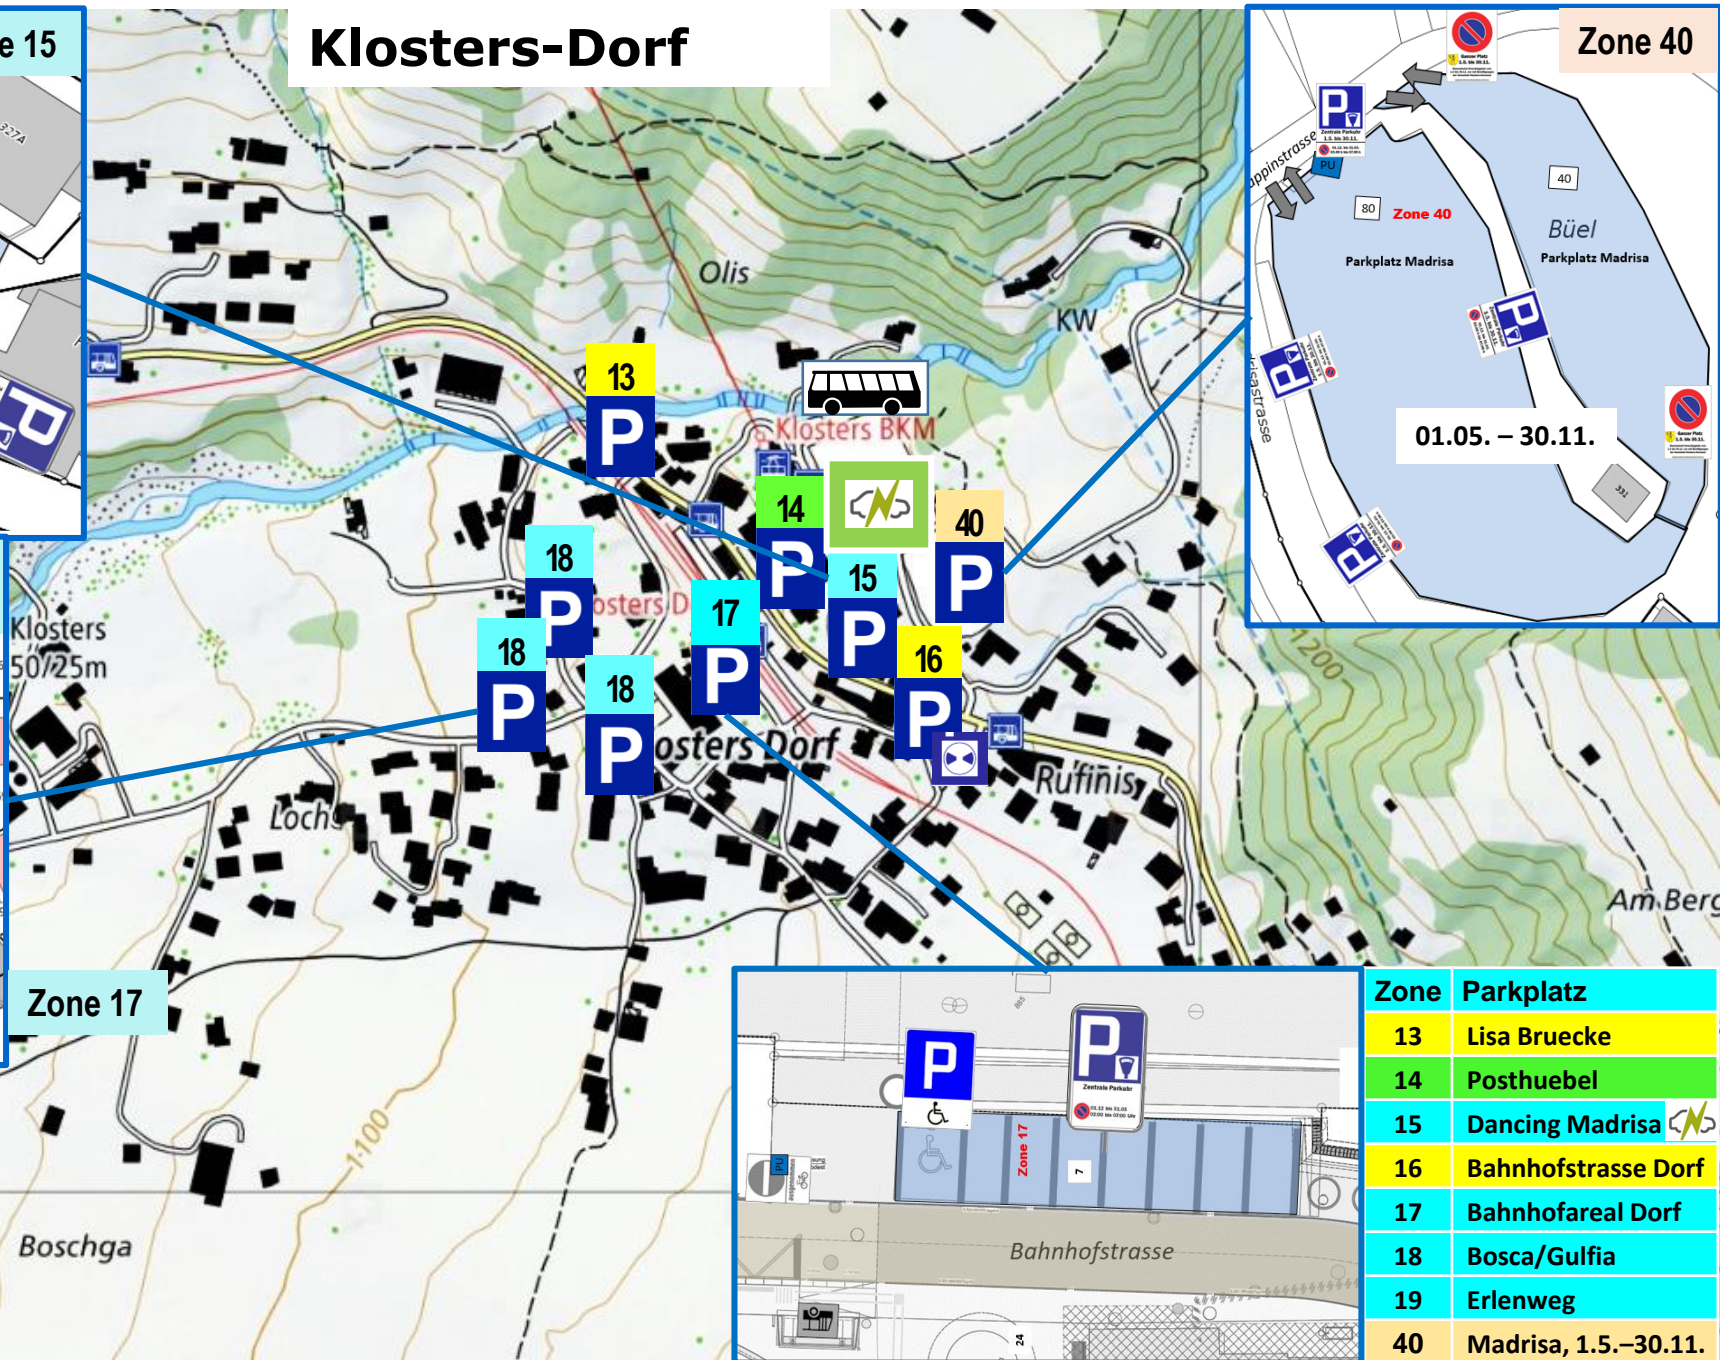

Serneus

Zone	Parkplatz
11	Serneus-Dorf
12	Walki

 Vermietete Parkplätze
Private Benützung

 Parkgebühr 08:00 bis 18:00 Uhr,
teils mit Nachtparkverbot vom
1.12. bis 31.3.

Klosters-Dorf

Zone 15

Zone 18
Prov.

Zone 17

Zone 40

01.05. – 30.11.

Zone	Parkplatz
13	Lisa Bruecke
14	Posthuebel
15	Dancing Madrisa
16	Bahnhofstrasse Dorf
17	Bahnhofareal Dorf
18	Bosca/Gulfia
19	Erlenweg
40	Madrisa, 1.5.–30.11.

 Vermietete Parkplätze
Private Benützung

 Parkplatz mit spez. Bew. Dauer-Parkkarte
und mit Parkticket ab 2. Tag und länger,
Parkzeit 24 h, kein Nachtparkverbot

 Parkgebühr 08:00 bis 18:00 Uhr,
teils mit Nachtparkverbot vom
1.12. bis 31.3.

Bild / Kanal / Mura / Russna

Zone	Parkplatz
1	Vereina Park
2	Post
3	Bahnhof
4	Alte Bahnhofstrasse
25	Casanna - 2
26	Kaiser
27	Roessliplatz
28	Eisbahn / Arena
29	Kohlplatz
30	Eggarain
31	Läusüggen/Beribode
32	Seewaesserli
33	Doggiloch
34	Strandbad
38	aessere Bhf-Str.