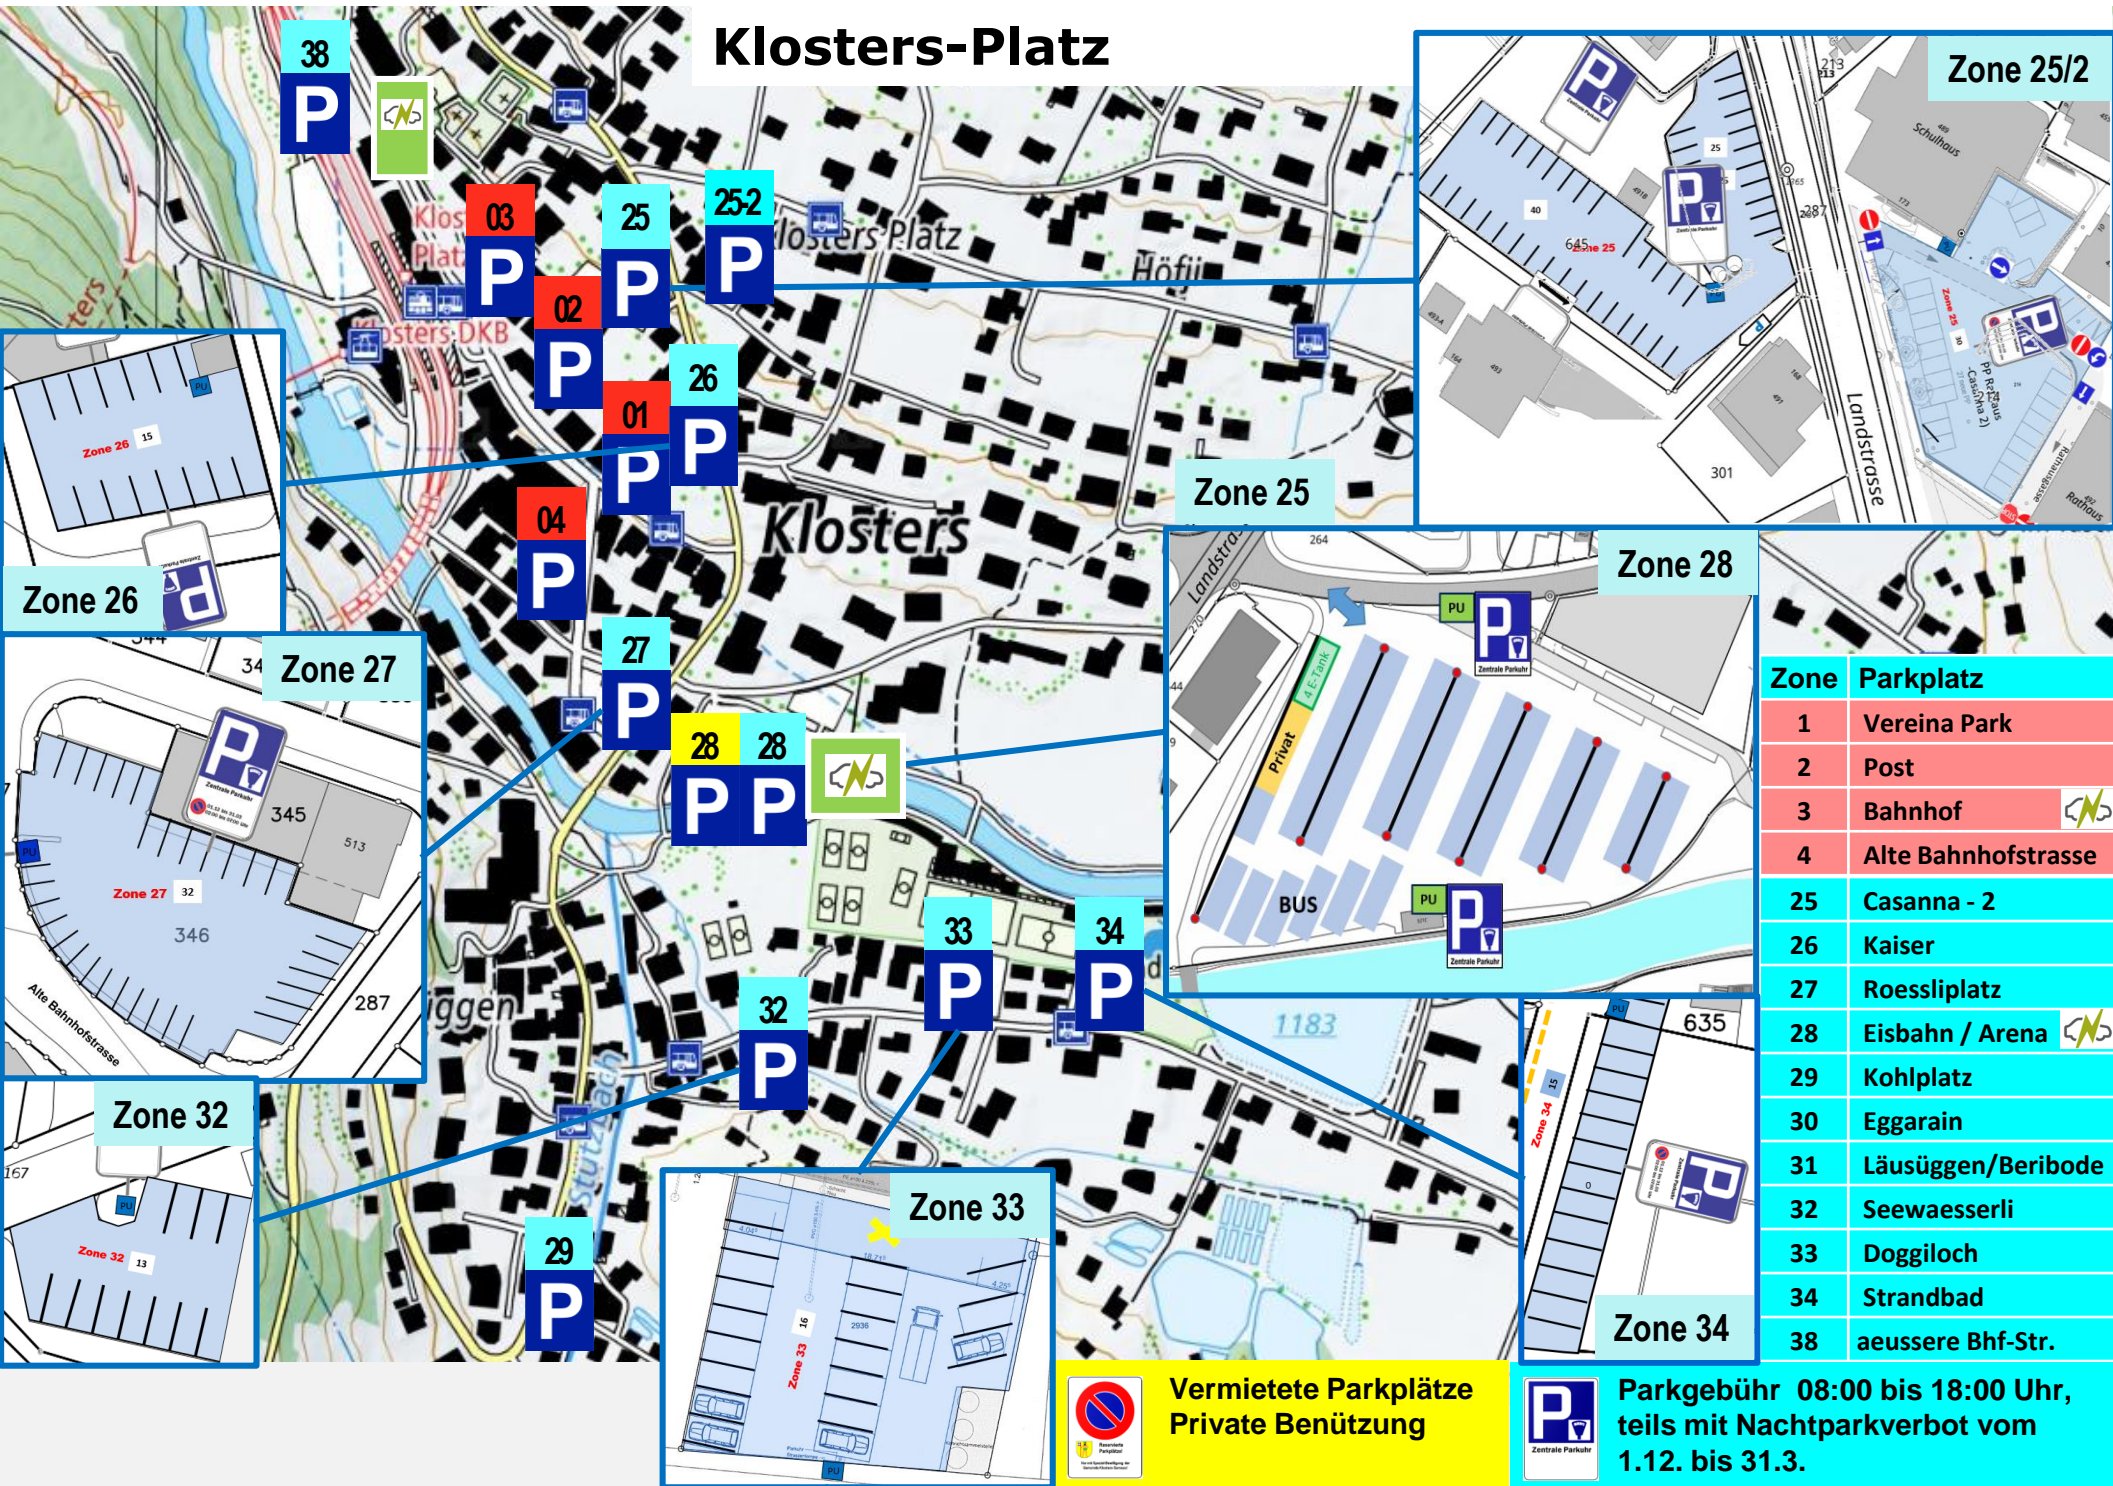

Zone 40

01.05. – 30.11.

Zone	Parkplatz
13	Lisa Bruecke
14	Posthuebel
15	Dancing Madrisa
16	Bahnhofstrasse Dorf
17	Bahnhofareal Dorf
18	Bosca/Gulfia
19	Erlenweg
40	Madrisa, 1.5.–30.11.

 Vermietete Parkplätze
Private Benützung

 Parkplatz mit spez. Bew. Dauer-Parkkarte
und mit Parkticket ab 2. Tag und länger,
Parkzeit 24 h, kein Nachtparkverbot

 Parkgebühr 08:00 bis 18:00 Uhr,
teils mit Nachtparkverbot vom
1.12. bis 31.3.

Bild / Kanal / Mura / Russna

Zone	Parkplatz
1	Vereina Park
2	Post
3	Bahnhof
4	Alte Bahnhofstrasse
25	Casanna - 2
26	Kaiser
27	Roessliplatz
28	Eisbahn / Arena
29	Kohlplatz
30	Eggarain
31	Läusüggen/Beribode
32	Seewaesserli
33	Doggiloch
34	Strandbad
38	aessere Bhf-Str.