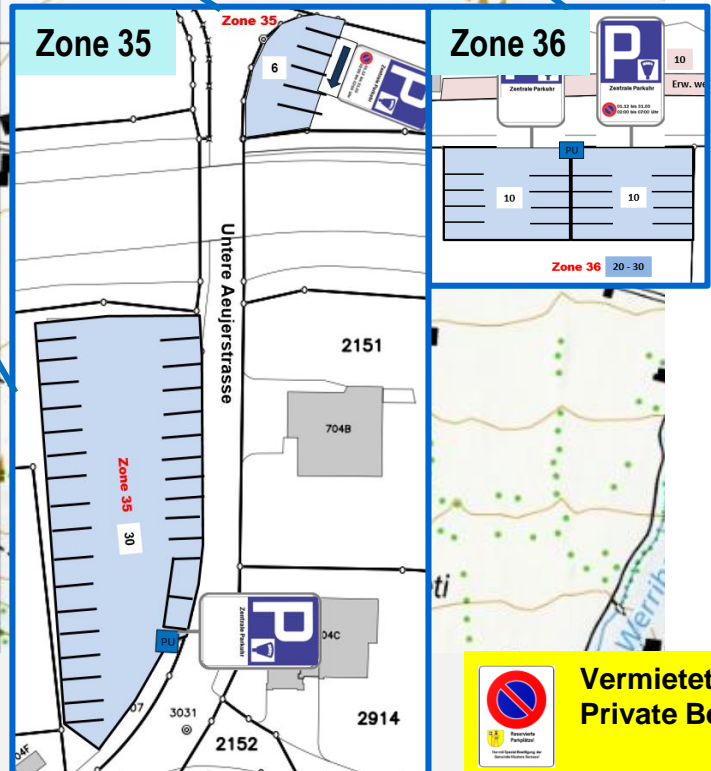

Aeuja

Langzeit-Ticket Bezug an den Park-Uhren Nr. 35, 36 und 37* möglich!