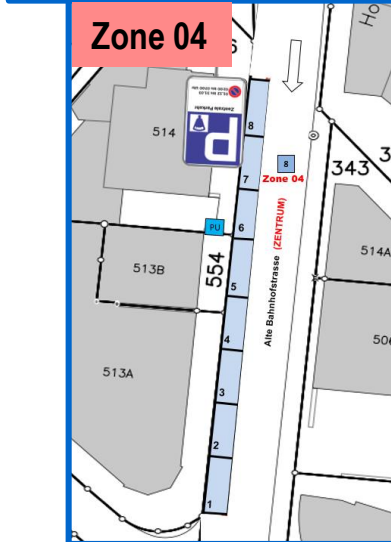

Klosters-Platz Zonen 1-4 (max 2 Std.)

Zone	Parkplatz
1	Vereina Park
2	Post
3	Bahnhof 
4	Alte Bahnhofstrasse
25	Casanna - 2
26	Kaiser

 Vermietete Parkplätze
Private Benützung

 Parkgebühr 08:00 bis 18:00 Uhr,
teils mit Nachtparkverbot vom
1.12. bis 31.3.