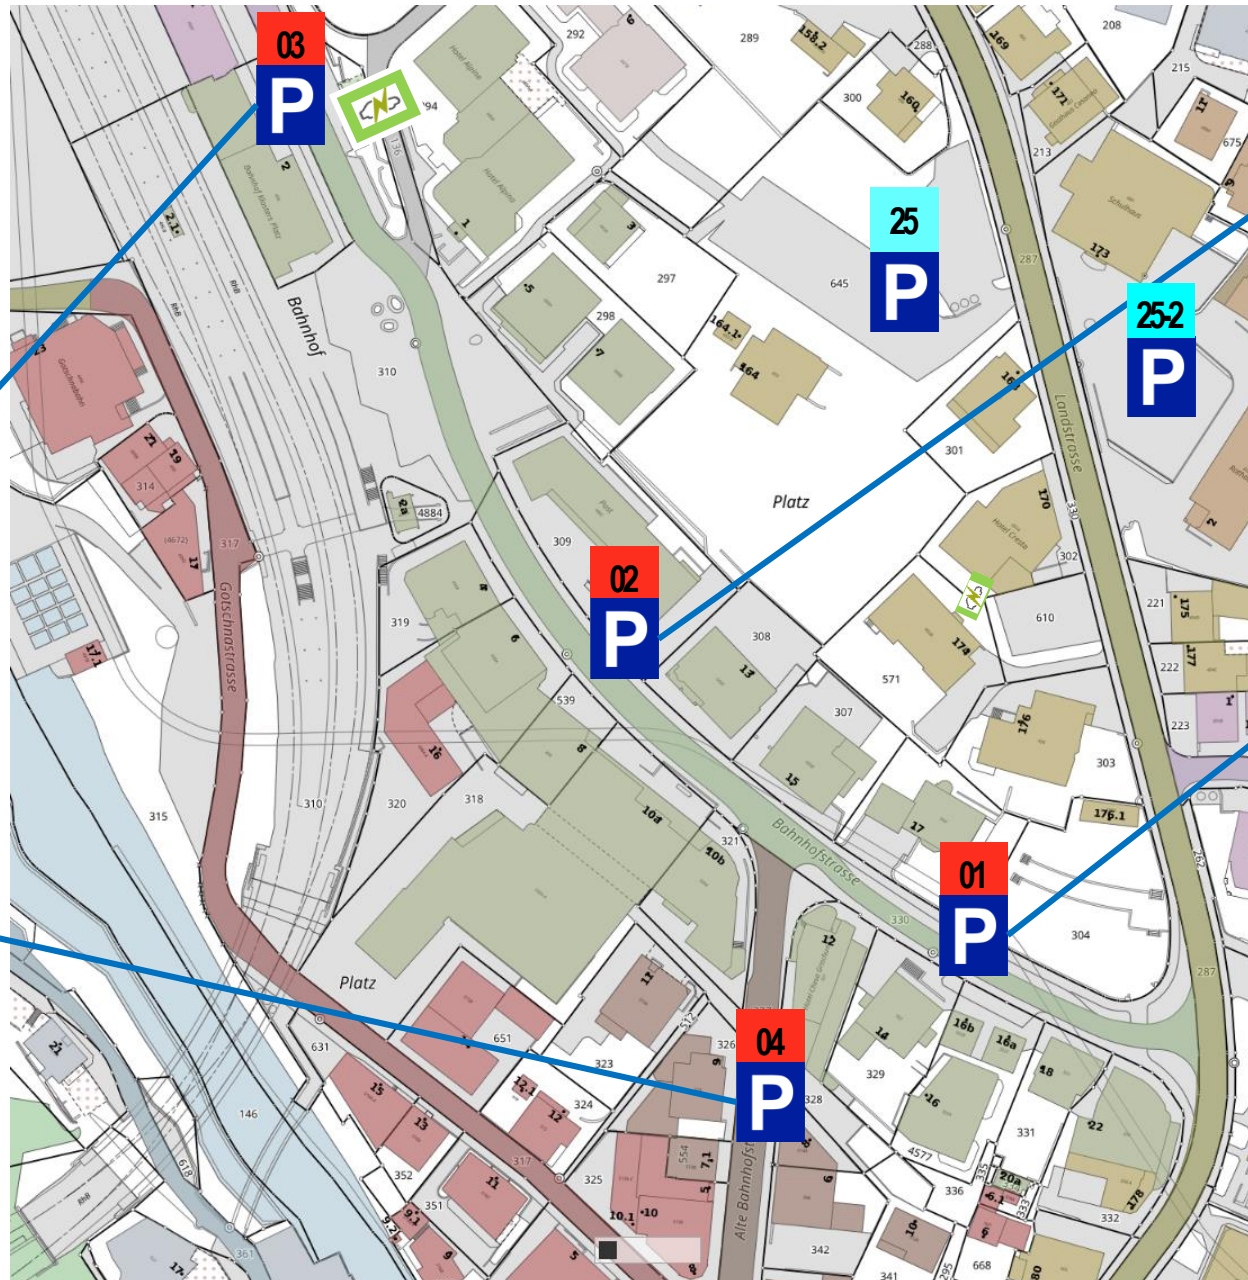

Klosters-Platz Zonen 1-4 (max 2 Std.)

Zone	Parkplatz
1	Vereina Park
2	Post
3	Bahnhof
4	Alte Bahnhofstrasse
25	Casanna - 2
26	Kaiser

Vermietete Parkplätze
Private Benützung

Parkgebühr 08:00 bis 18:00 Uhr,
teils mit Nachtparkverbot vom
1.12. bis 31.3.