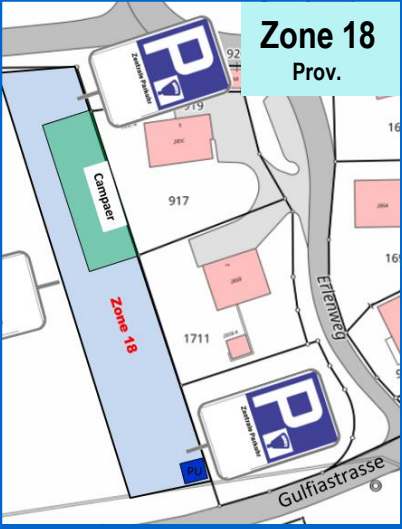

Zone 18
Prov.

Zone 17