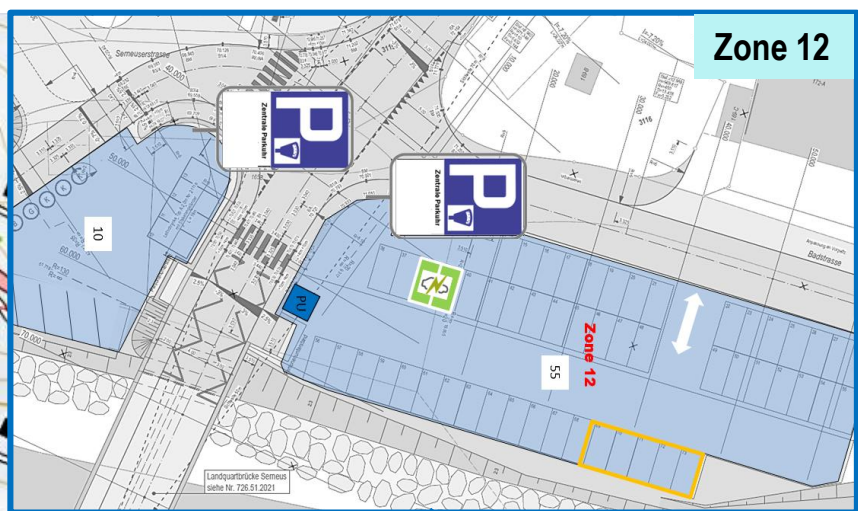

Klosters-Platz Zonen 1-4 (max 2 Std.)

Zone	Parkplatz
1	Vereina Park
2	Post
3	Bahnhof 
4	Alte Bahnhofstrasse
25	Casanna - 2
26	Kaiser

 Vermietete Parkplätze
Private Benützung

 Parkgebühr 08:00 bis 18:00 Uhr,
teils mit Nachtparkverbot vom
1.12. bis 31.3.